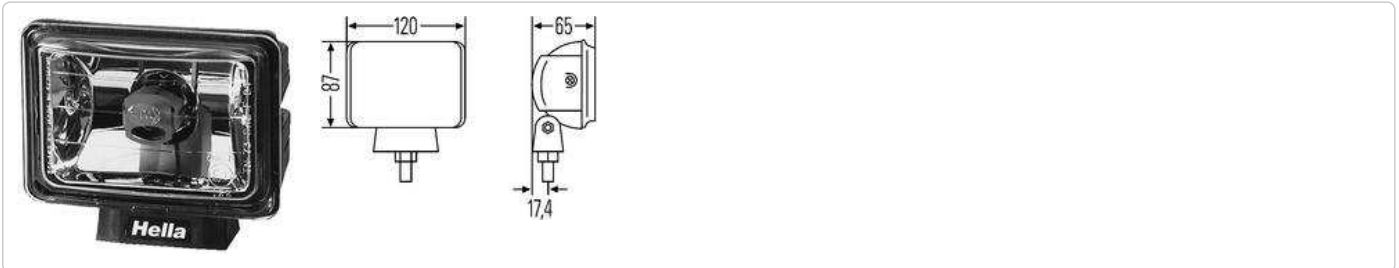

## Fog Light Set

Article number: 1NA 007 133-801

### Images