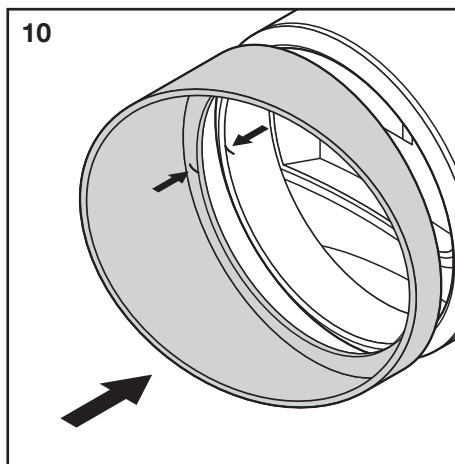

LED driving®

FOG TY MOUNT

OSRAM

TOYOTA	AVENSIS	04/2006
	AURIS	10/2006
	AVANZA	08/2006
	BB	08/2005
	BELTA	09/2005
	CAMRY	01/2006
	COASTER	08/2007
	COROLLA SEDAN	11/2006
	COROLLA VERSO Facelift	05/2007
	HIGHLANDER	05/2007
	IQ	03/2008
	KLUGER	07/2007
	NOAH / VOXY	05/2007
	PREVIA/TARAGO/ESTIMA	01/2006
	PRIUS	01/2008
	RAV 4	11/2005
	RACTIS	08/2005
	VITZ	01/2005
WISH	08/2005	
YARIS	08/2005	
DAIHATSU	MATERIA	09/2006
LEXUS	IS	12/2007
	LX570	11/2007
	RX	01/2009