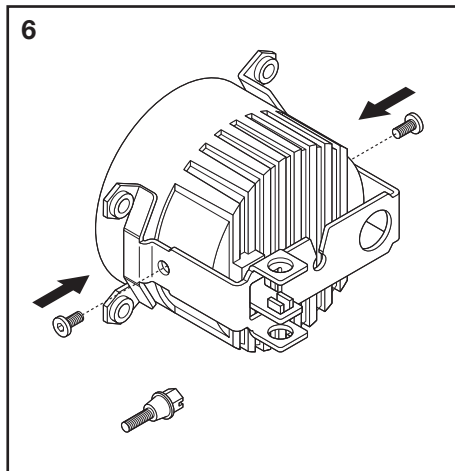

LED driving®

FOG TY MOUNT

OSRAM

TOYOTA	AVENSIS	04/2006
	AURIS	10/2006
	AVANZA	08/2006
	BB	08/2005
	BELTA	09/2005
	CAMRY	01/2006
	COASTER	08/2007
	COROLLA SEDAN	11/2006
	COROLLA VERSO Facelift	05/2007
	HIGHLANDER	05/2007
	IQ	03/2008
	KLUGER	07/2007
	NOAH / VOXY	05/2007
	PREVIA/TARAGO/ESTIMA	01/2006
	PRIUS	01/2008
	RAV 4	11/2005
	RACTIS	08/2005
	VITZ	01/2005
WISH	08/2005	
YARIS	08/2005	
DAIHATSU	MATERIA	09/2006
LEXUS	IS	12/2007
	LX570	11/2007
	RX	01/2009