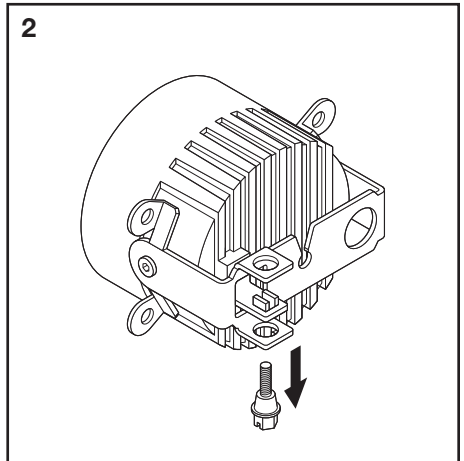

LED driving®

FOG TY MOUNT

OSRAM

TOYOTA	AVENSIS	04/2006
	AURIS	10/2006
	AVANZA	08/2006
	BB	08/2005
	BELTA	09/2005
	CAMRY	01/2006
	COASTER	08/2007
	COROLLA SEDAN	11/2006
	COROLLA VERSO Facelift	05/2007
	HIGHLANDER	05/2007
	IQ	03/2008
	KLUGER	07/2007
	NOAH / VOXY	05/2007
	PREVIA/TARAGO/ESTIMA	01/2006
	PRIUS	01/2008
	RAV 4	11/2005
	RACTIS	08/2005
	VITZ	01/2005
WISH	08/2005	
YARIS	08/2005	
DAIHATSU	MATERIA	09/2006
LEXUS	IS	12/2007
	LX570	11/2007
	RX	01/2009