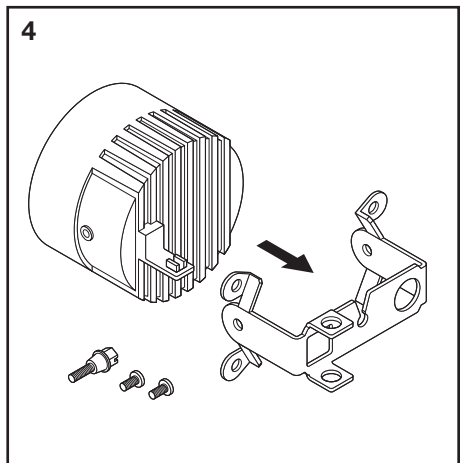

LED driving®

FOG TY MOUNT

OSRAM

TOYOTA	AVENSIS	04/2006
	AURIS	10/2006
	AVANZA	08/2006
	BB	08/2005
	BELTA	09/2005
	CAMRY	01/2006
	COASTER	08/2007
	COROLLA SEDAN	11/2006
	COROLLA VERSO Facelift	05/2007
	HIGHLANDER	05/2007
	IQ	03/2008
	KLUGER	07/2007
	NOAH / VOXY	05/2007
	PREVIA/TARAGO/ESTIMA	01/2006
	PRIUS	01/2008
	RAV 4	11/2005
	RACTIS	08/2005
	VITZ	01/2005
WISH	08/2005	
YARIS	08/2005	
DAIHATSU	MATERIA	09/2006
LEXUS	IS	12/2007
	LX570	11/2007
	RX	01/2009